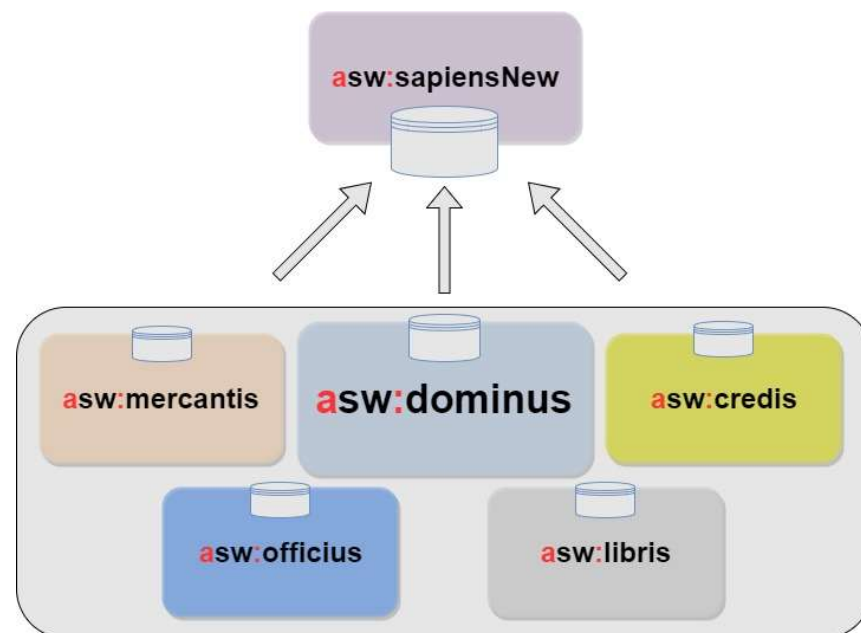

asw:sapiensNew

Ognjen Popović

Sadržaj

- Opis proizvoda
- Zašto **asw:**SapiensNew
- Podrška odlučivanju
- Koncept rešenja
- Zaključak

Opis proizvoda

asw:sapiensNew predstavlja osnovu savremenog rešenja namenjenog za podršku pri odlučivanju.

Podrška odlučivanju osnovu za unapređenje poslovanja i konkurentnu prednost.

Zašto **asw:SapiensNew**

- Objedinjuje sve neophodne podatke iz svih **asw** proizvoda.
- Održava visok stepen kvaliteta podataka.

1. DWH struktura – jedinstvena baza podataka sa tri nivoa.
2. ETL proces – automatizovan proces izvlačenja podataka i punjenja te strukture.
3. Vizuelizacija - Pentaho i MicroStrategy kao prezentacioni alati za različite analize.